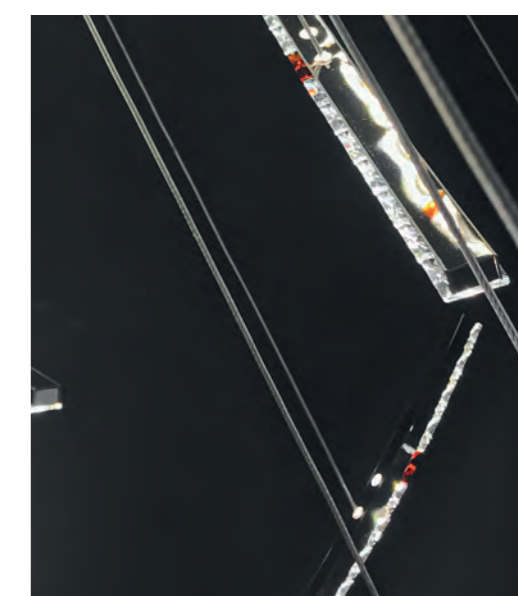

FELICE

CRYSTAL LUXURY
COLLECTION

Арт. TF6127D-30

Цвет: Металл-хром, кристалл-прозрачный
Ø 1200mm H 2500mm

Подвесной светильник
Notte Giorno

CRYSTAL LUXURY
COLLECTION

FELICE

CRYSTAL LUXURY COLLECTION	Подвесной светильник	Подвесной светильник	Подвесной светильник	Подвесной светильник	Подвесной светильник	Подвесной светильник
Модель FELICE	TF6127D-2 Longer	TF6127D-3 LONGER	TF6127D-3 Circle	TF6127D-4 Square	TF6127D-6	TF6127D-30
Ø*L*W*H	1000*100*87mm	1225*150*145mm	800*800*68mm	800*800*55mm	1000*965*120mm	1200*2500mm
Высота регулируемой подвесной цепи	max 1000mm	max 1000mm	max 1000mm	max 1000mm	max 1000mm	
Цоколь*Количество ламп *Мах.мощность лампы/тип лампы	15W*2шт /LED STRIP	15W*3шт /LED STRIP	15W*3шт /LED STRIP	10W*4шт /LED STRIP	12W*6 шт /LED STRIP	7W*30 шт /LED STRIP
Материалы	Нержавеющая сталь +кристаллы	Нержавеющая сталь +кристаллы	Нержавеющая сталь +кристаллы	Нержавеющая сталь +кристаллы	Нержавеющая сталь +кристаллы	Нержавеющая сталь +кристаллы
Количество коробок /Объем/Вес	-	-	-	-	-	-
Цвета	Кристалл-прозрачный Металл-хром	Кристалл-прозрачный Металл-хром	Кристалл-прозрачный Металл-хром	Кристалл-прозрачный Металл-хром	Кристалл-прозрачный Металл-хром	Кристалл-прозрачный Металл-хром

*Рекомендуется использовать только светодиодные источники света

*Источники света входят в комплект изделия