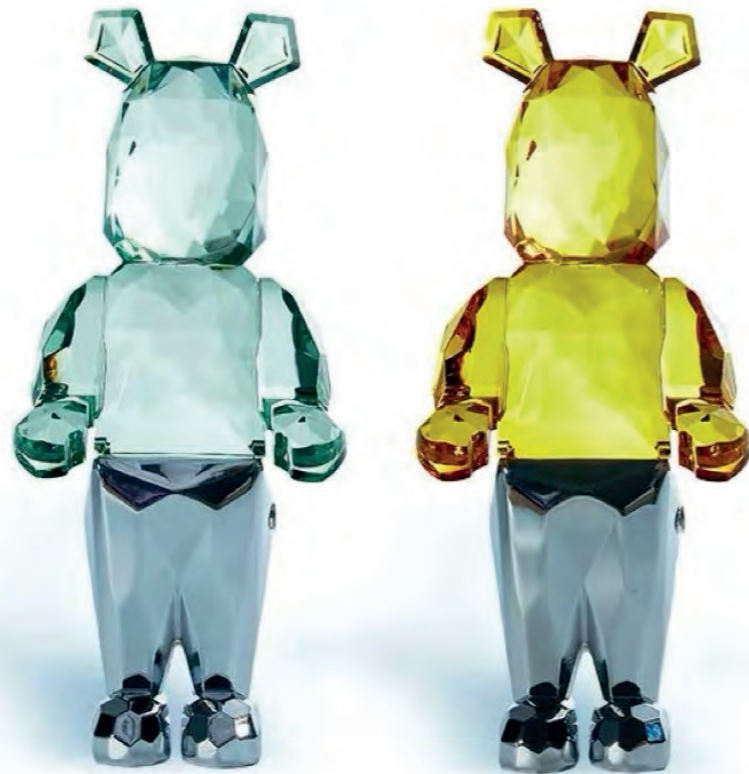

# GABRIEL

Потолочный светильник  
**Notte Giorno**

Арт. TF2095X-320\*160

Цвет: Металл-хром, кристалл-прозрачный  
Ø 320mm H 160mm

CRYSTAL LUXURY  
COLLECTION

BEAR

NOTTE & GIORNO

BEAR