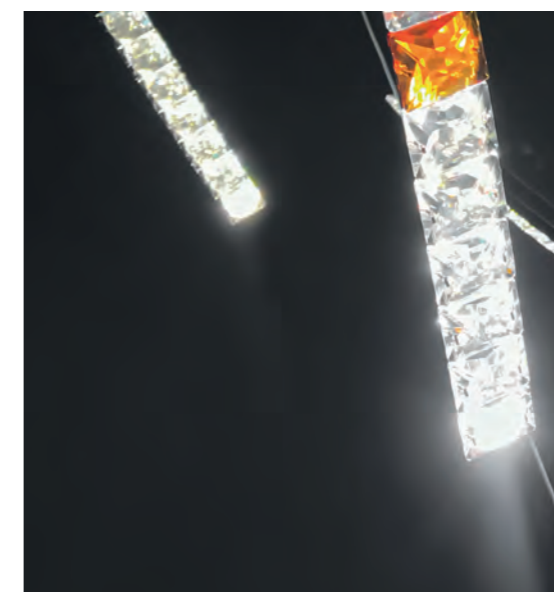

FELICE

CRYSTAL LUXURY
COLLECTION

Арт. TF6127D-30

Цвет: Металл-хром, кристалл-прозрачный
Ø 1200mm H 2500mm

Подвесной светильник
Notte Giorno

CRYSTAL LUXURY
COLLECTION

FELICE

CRYSTAL LUXURY COLLECTION	Подвесной светильник	Подвесной светильник	Подвесной светильник	Подвесной светильник	Подвесной светильник	Подвесной светильник
Модель FELICE	TF6127D-2 Longer	TF6127D-3 LONGER	TF6127D-3 Circle	TF6127D-4 Square	TF6127D-6	TF6127D-30
Ø*L*W*H	1000*100*87mm	1225*150*145mm	800*800*68mm	800*800*55mm	1000*965*120mm	1200*2500mm
Высота регулируемой подвесной цепи	max 1000mm	max 1000mm	max 1000mm	max 1000mm	max 1000mm	
Цоколь*Количество ламп *Мах.мощность лампы/тип лампы	15W*2шт /LED STRIP	15W*3шт /LED STRIP	15W*3шт /LED STRIP	10W*4шт /LED STRIP	12W*6 шт /LED STRIP	7W*30 шт /LED STRIP
Материалы	Нержавеющая сталь +кристаллы	Нержавеющая сталь +кристаллы	Нержавеющая сталь +кристаллы	Нержавеющая сталь +кристаллы	Нержавеющая сталь +кристаллы	Нержавеющая сталь +кристаллы
Количество коробок /Объем/Вес	-	-	-	-	-	-
Цвета	Кристалл-прозрачный Металл-хром	Кристалл-прозрачный Металл-хром	Кристалл-прозрачный Металл-хром	Кристалл-прозрачный Металл-хром	Кристалл-прозрачный Металл-хром	Кристалл-прозрачный Металл-хром

*Рекомендуется использовать только светодиодные источники света

*Источники света входят в комплект изделия