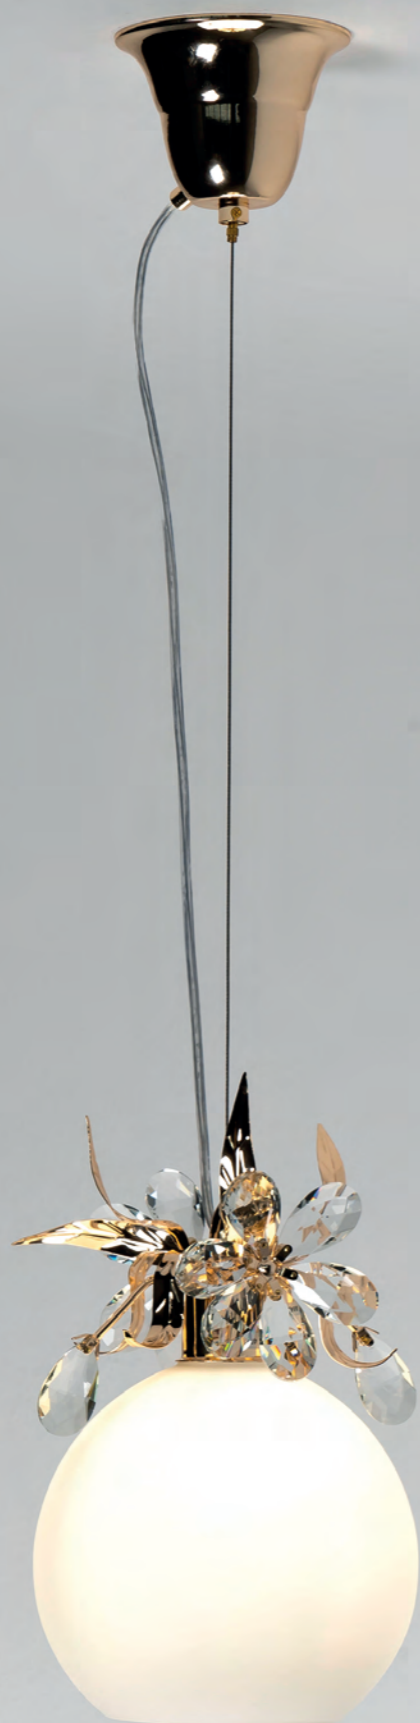

FIORI

DESIGNER
COLLECTION

Подвесной светильник одиночный
Notte Giorno