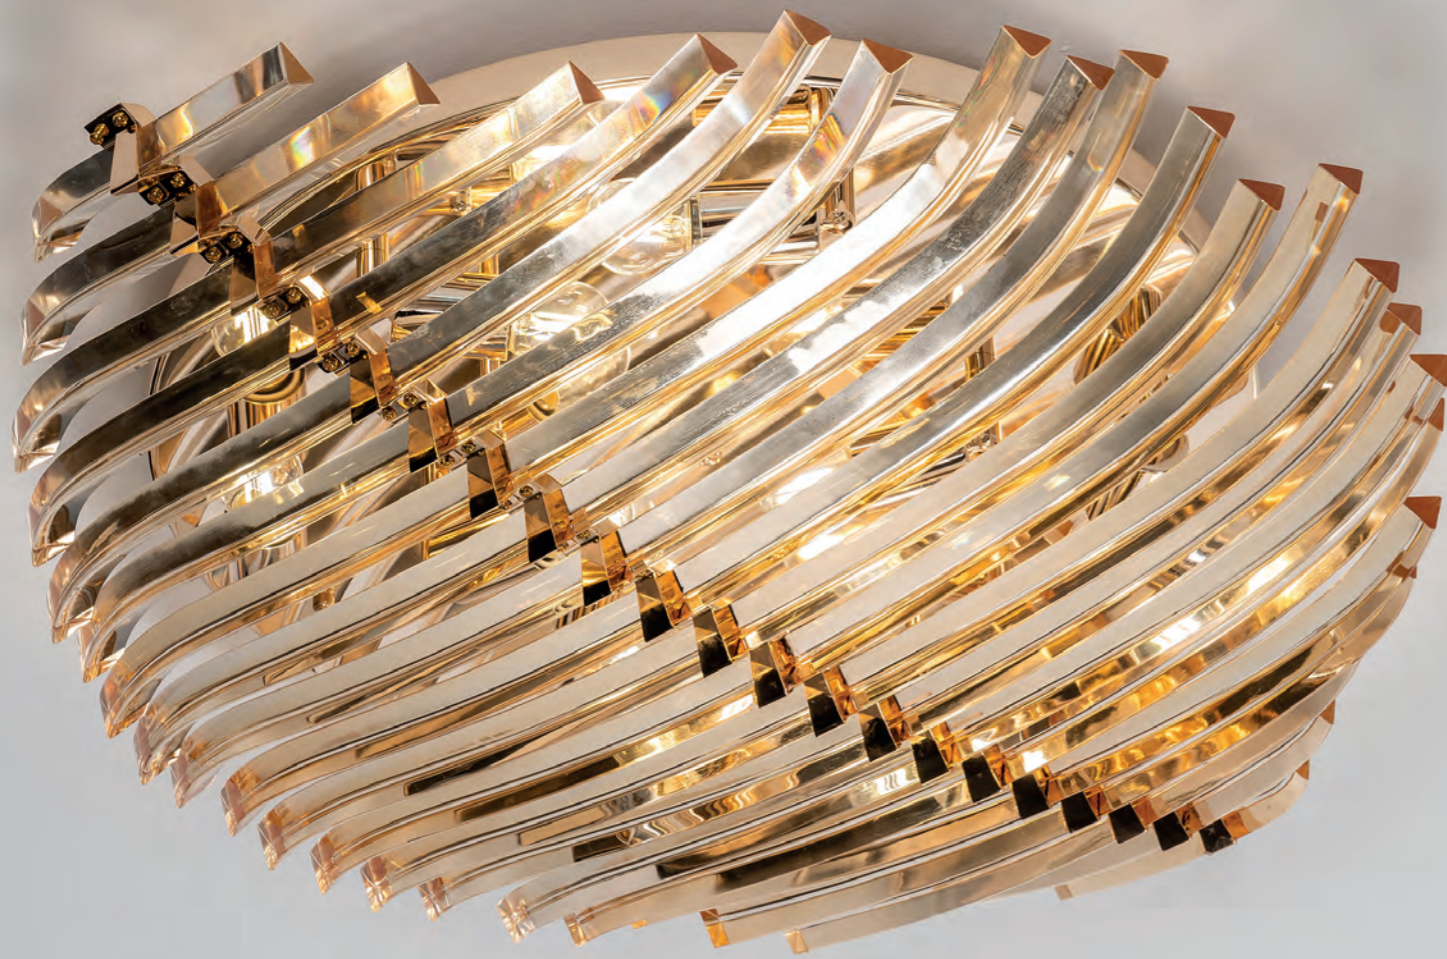

STELLA

DESIGNER
COLLECTION

Потолочный светильник
Notte Giorno

Арт. CN820GS/L8

Цвет: Кристалл шампань+золото

ø 770mm H 160mm

DESIGNER
COLLECTION