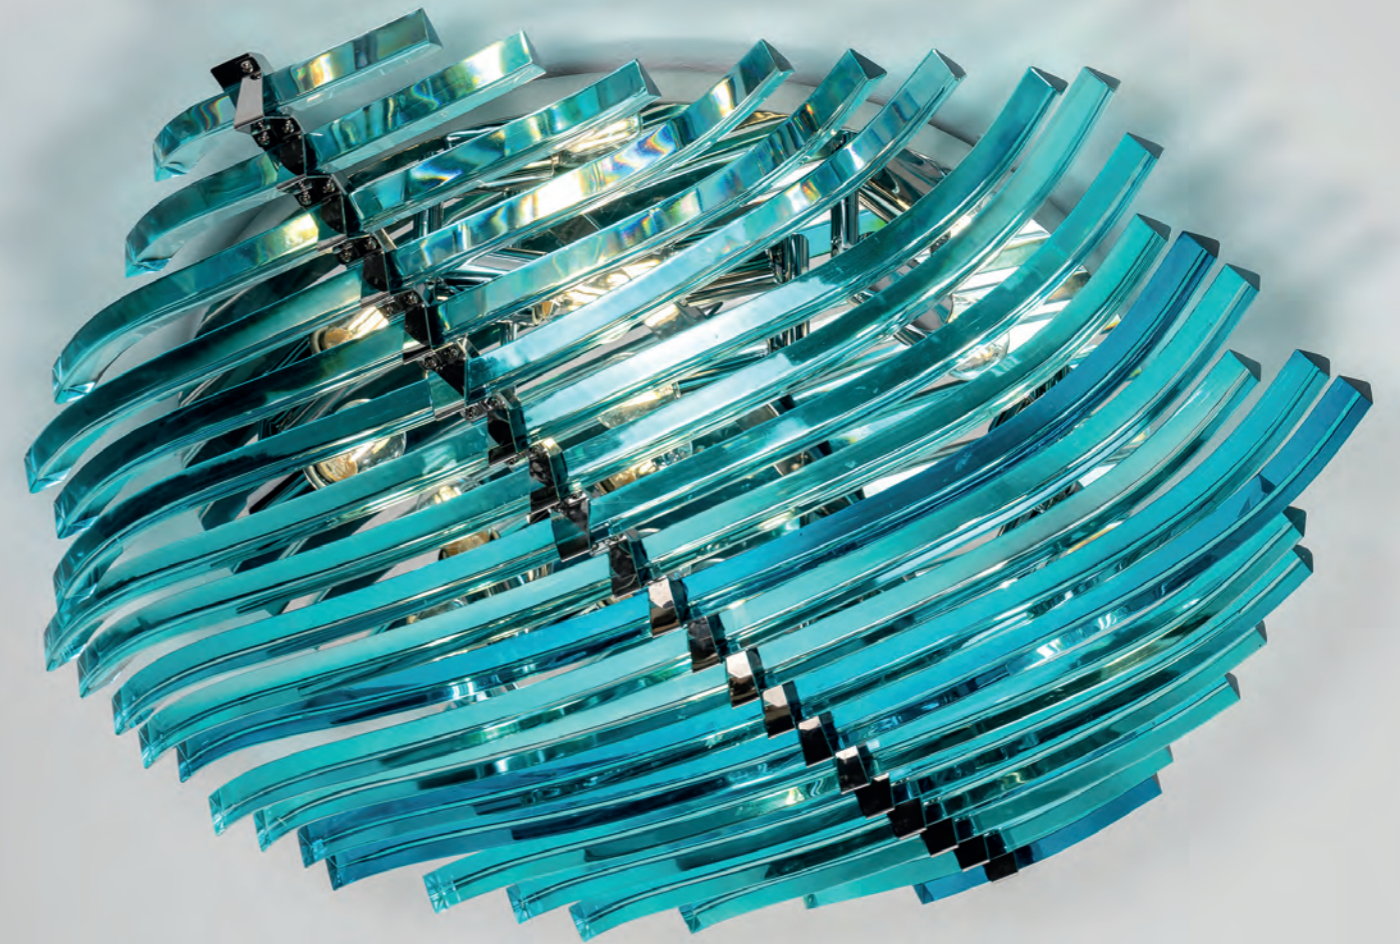

STELLA

Потолочный светильник
Notte Giorno

Арт. CN820SA/L8
Цвет: Кристалл топаз+хром
ø 770mm H 160mm