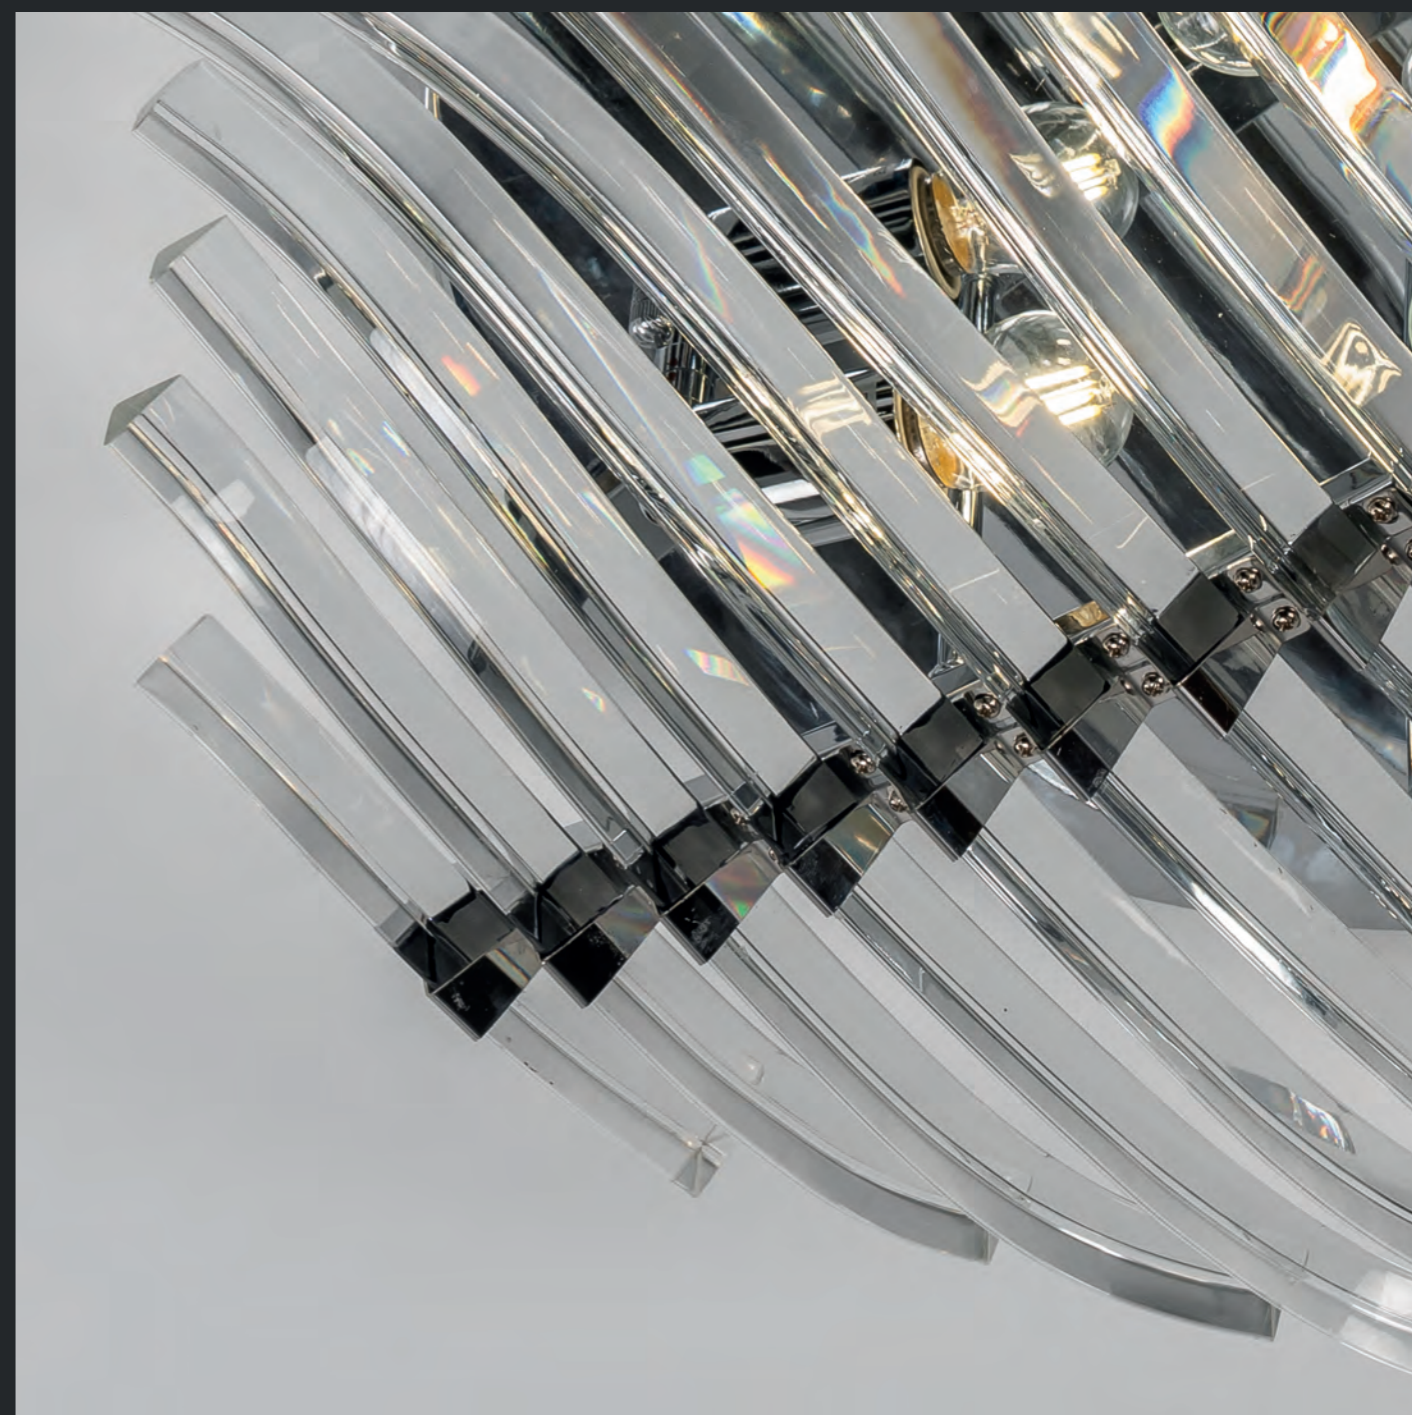

Потолочный светильник
Notte Giorno

Арт. CN820C/L8

Цвет: Кристалл прозрачный+хром
ø 770mm H 160mm