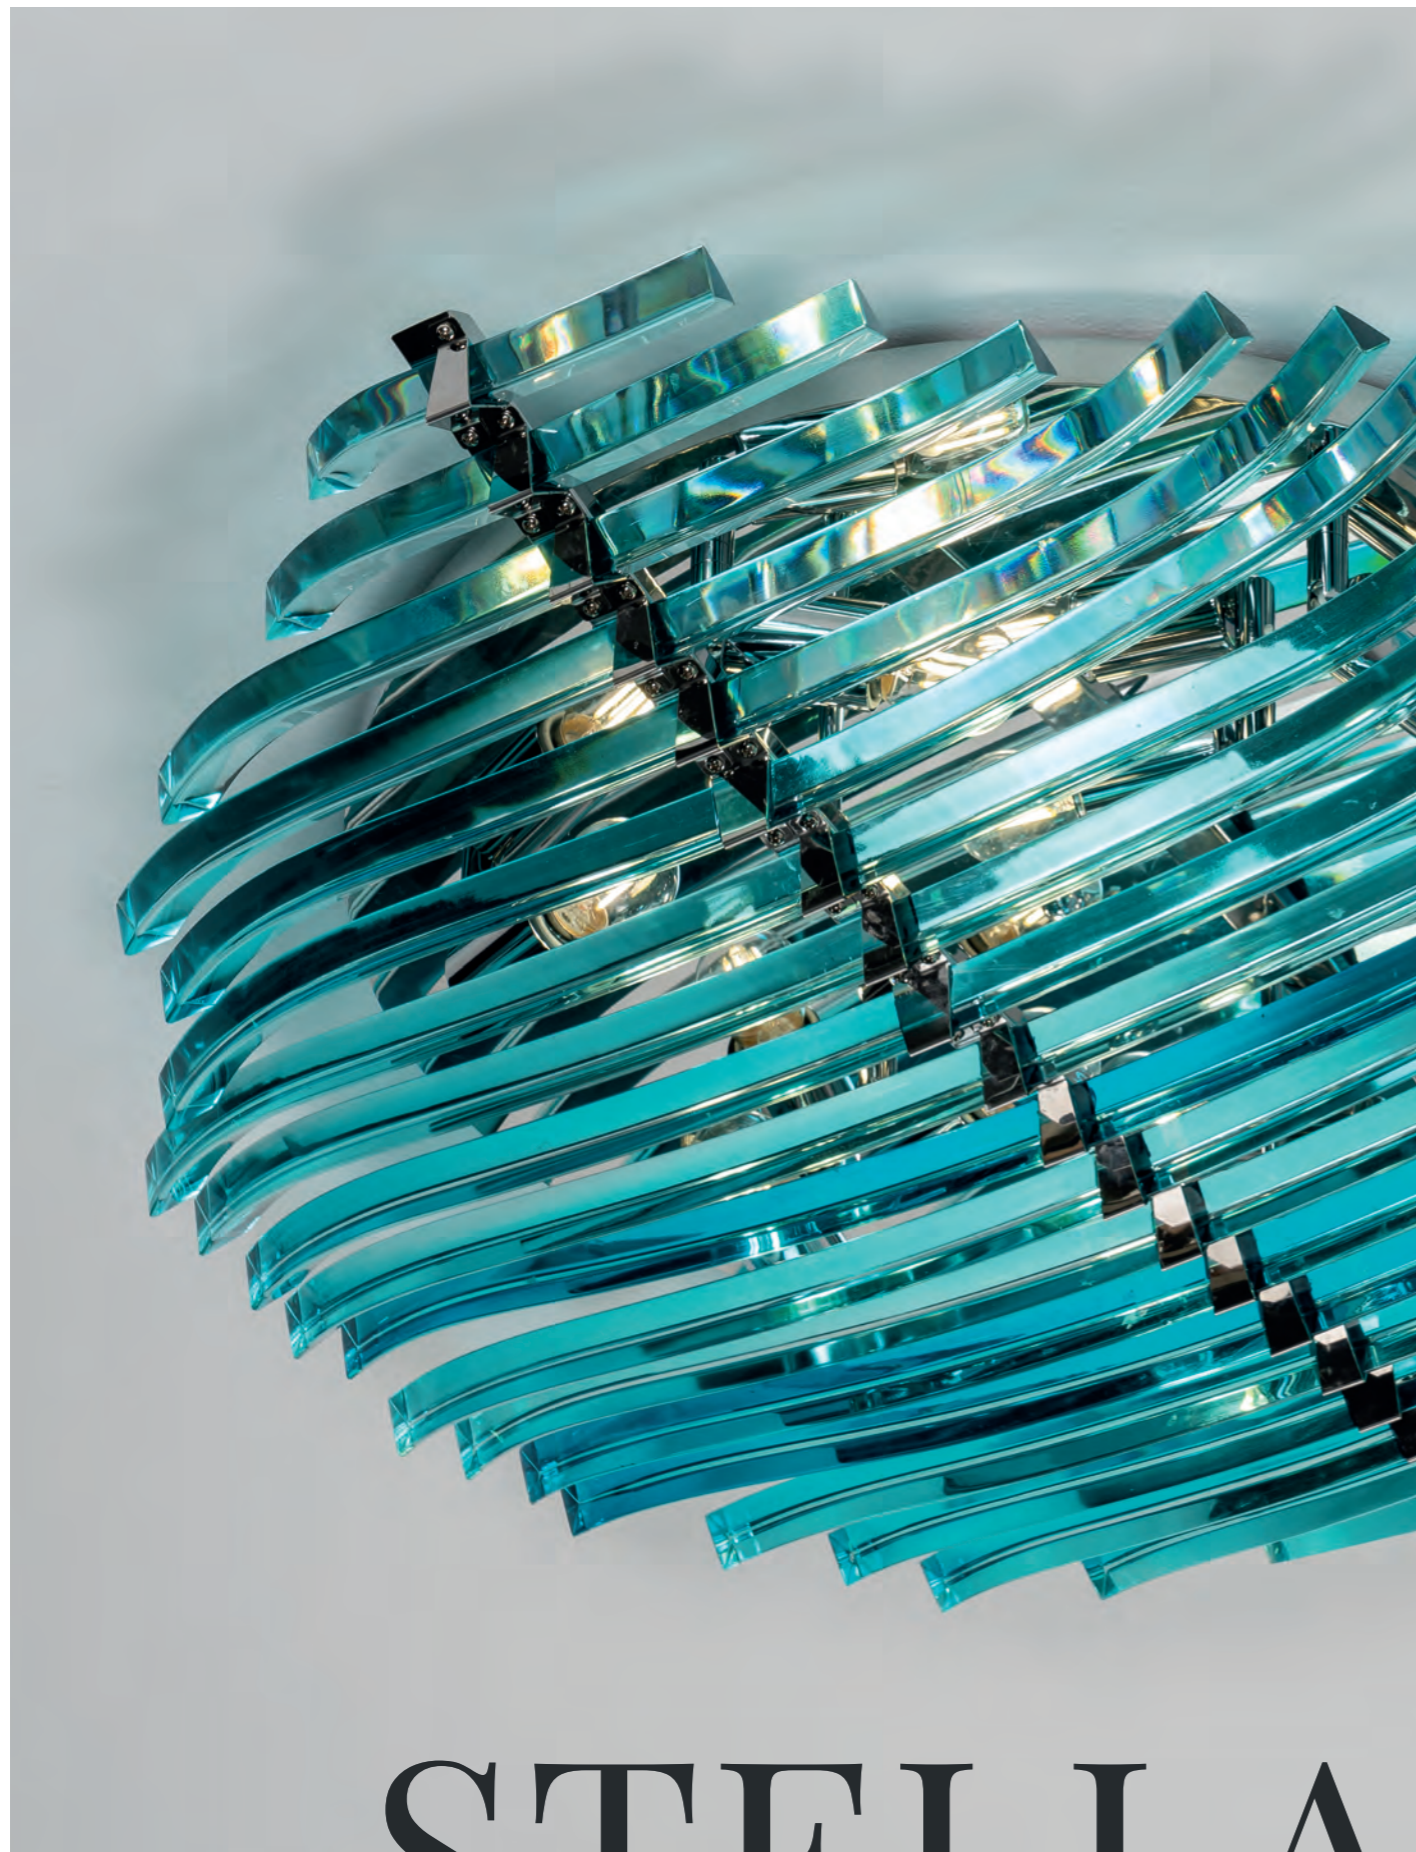

STELLA

DESIGNER
COLLECTION

DESIGNER
COLLECTION